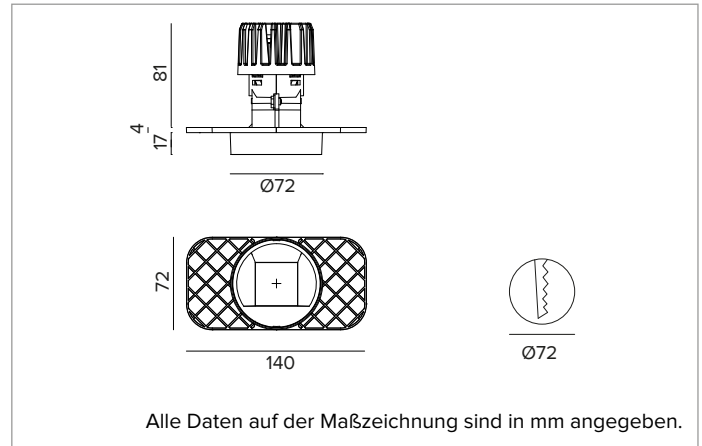

1T8550ELTR | CCTEVO WALL WASHER 78

LED-Einbau-Downlight als Trimless-Version

		2700K	H(m)	D1(m)	D2(m)	E _{max} (lx)	
		Ra90	42°	73°			
		Fixture Power	13W	1	0.83	1.56	822
		Source Flux	1507lm	2	1.65	3.11	205
		Fixture Flux	913lm	3	2.48	4.67	91
		Efficacy	68lm/W	4	3.31	6.23	51
TS1393	I _{max} =625cd/klm	I _{max}	941cd	5	4.13	7.78	33

MECHANISCHE MERKMALE

Wärmeabführung aus schwarz lackiertem Druckguss-Aluminium. Struktur aus schwarzem Thermoplast, Cut-Off-Front aus weiß lackiertem Thermoplast. Silikondichtung gegen das Eindringen von Wasser und Staub. Trimless-Version mit Trägerelement für den versenkten Einbau in Gipskarton.
Farbe und Oberfläche: Kreideweiß
Gewicht: 0,41Kg
Version: TRIMLESS
Schutzart: IP20 eingebauter Leuchtenteil
Schutzart: IP54 von unten